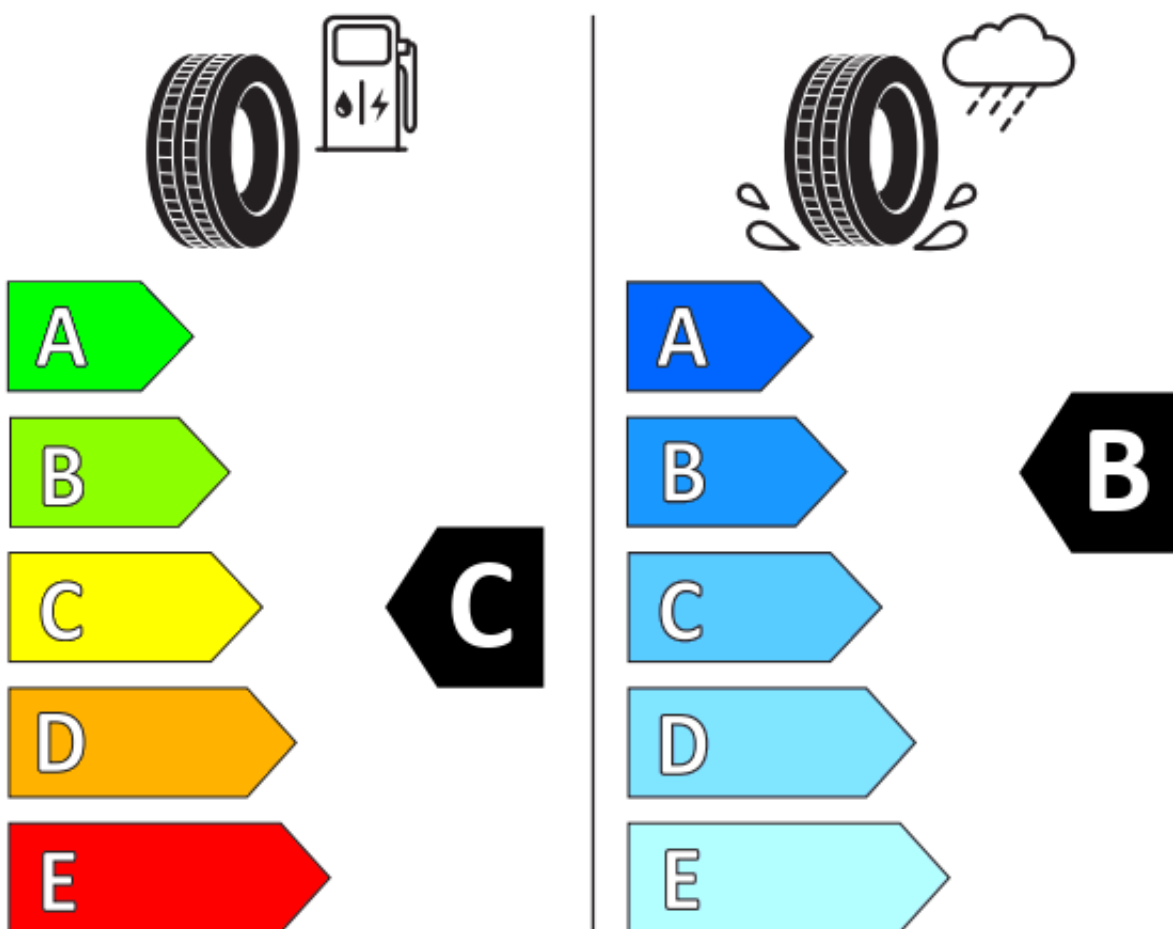

# ENERG

**BF-Goodrich**

238101

185/65R15 88 T

C1

2020/740